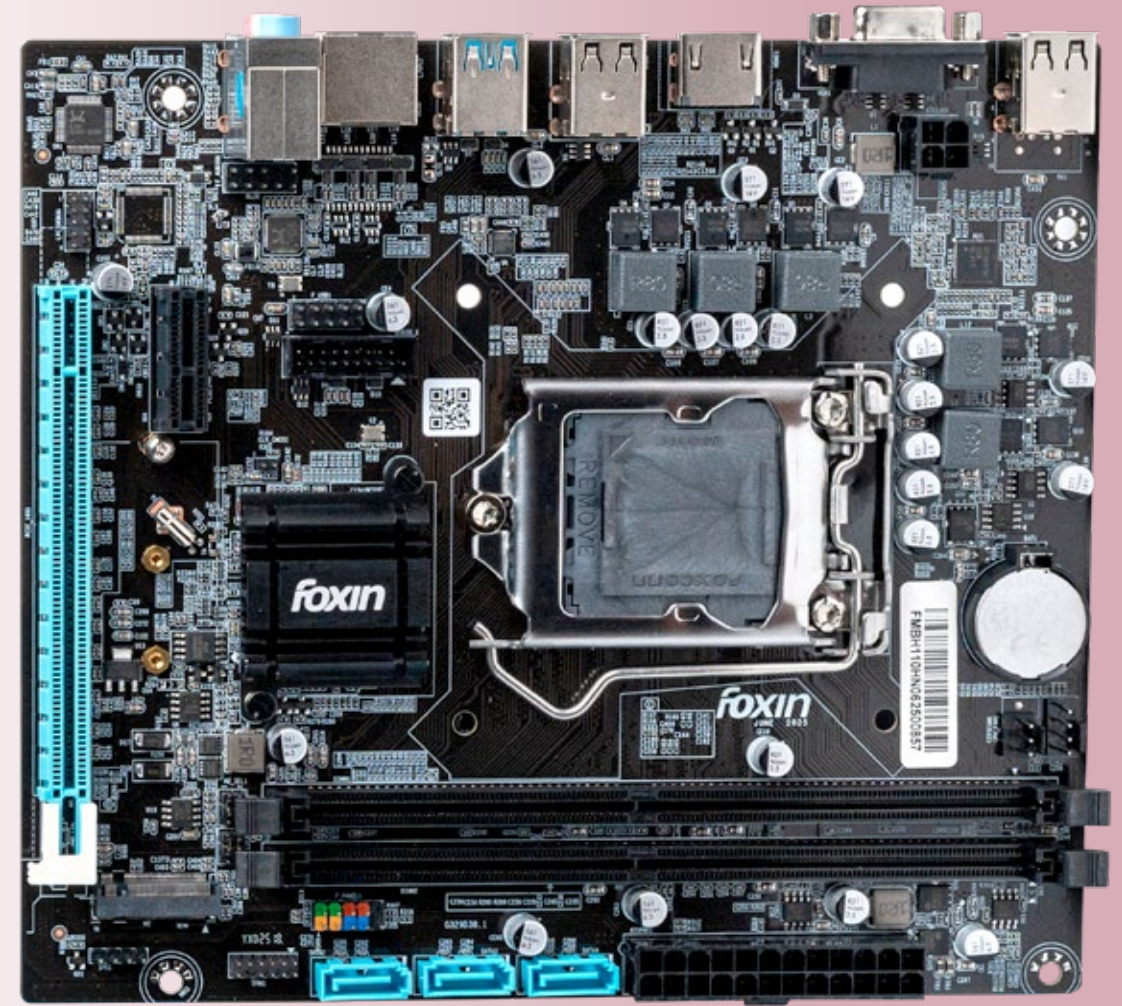

DDR4

H310
M.2 PORT

4
SATA

LAN
1000 M/S

6ch
AUDIO

FMB-H310

MRP: ₹ 10,050

DDR4

H110
M.2 PORT

3
SATA

LAN
1000 M/S

6ch
AUDIO

MRP: ₹ 9,999

FMB-H110