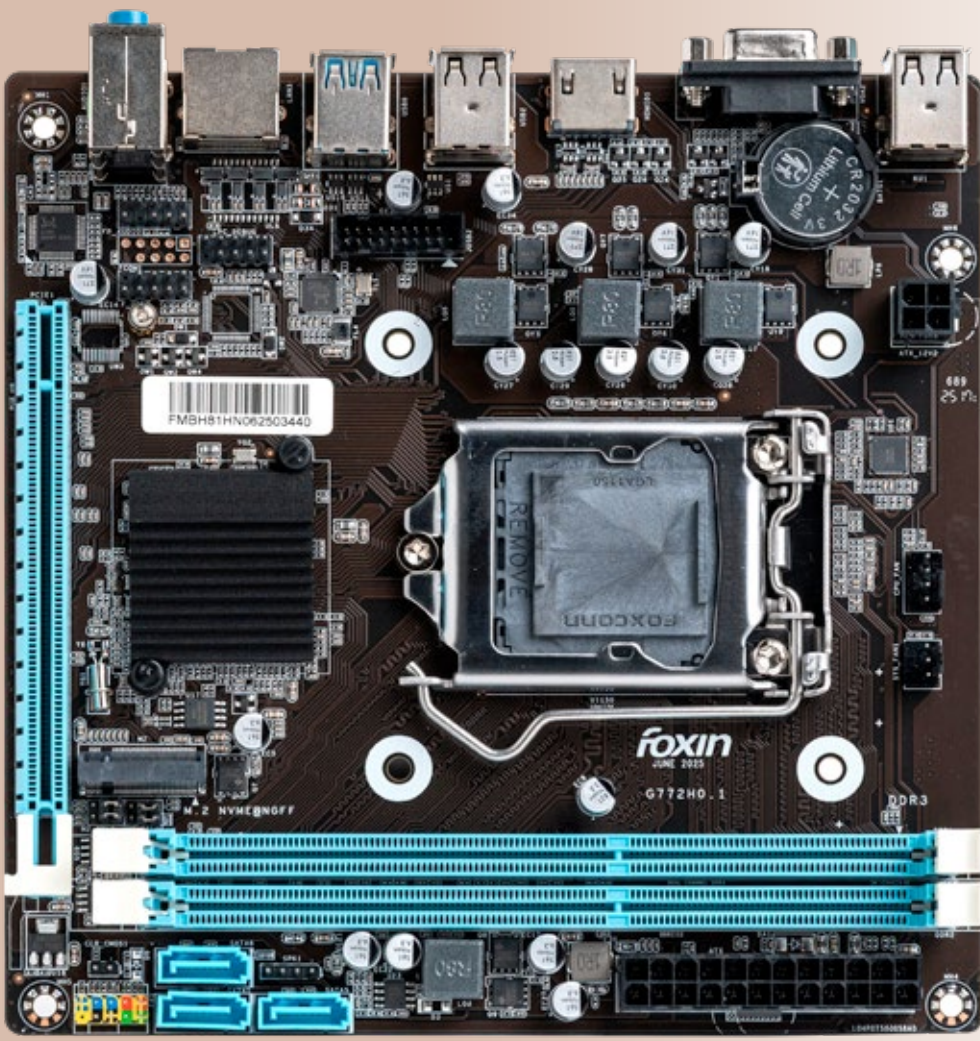

LAN
1000 M/S

6ch
AUDIO

MRP: ₹ 9,999

FMB-H110

Socket 1151

Socket 1150

DDR3

H81
M.2 PORT